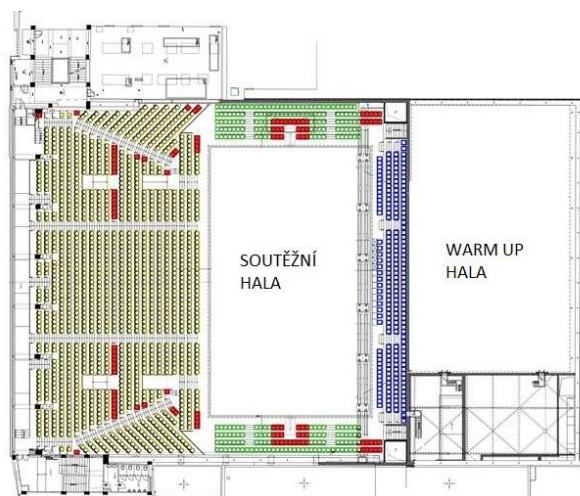

INFORMAČNÍ BULLETIN Č. 1

- Obsah bulletinu:
1. Základní informace o soutěži
 2. Major Award Dance/Cheer
 3. Obsazenost jednotlivých divizí dle abecedního řazení

1. základní informace o soutěži:

- První ročník soutěže Roller Coaster Cup 2015 se bude konat 21. 3. 2015 ve zbrusu nově zrekonstruované hale Královka na Pražské Letné. Začátek soutěže v 10:00.
Adresa: Nad Královskou oborou 51, Praha 7.
Warm up plocha ve vedlejší tréninkové hale!