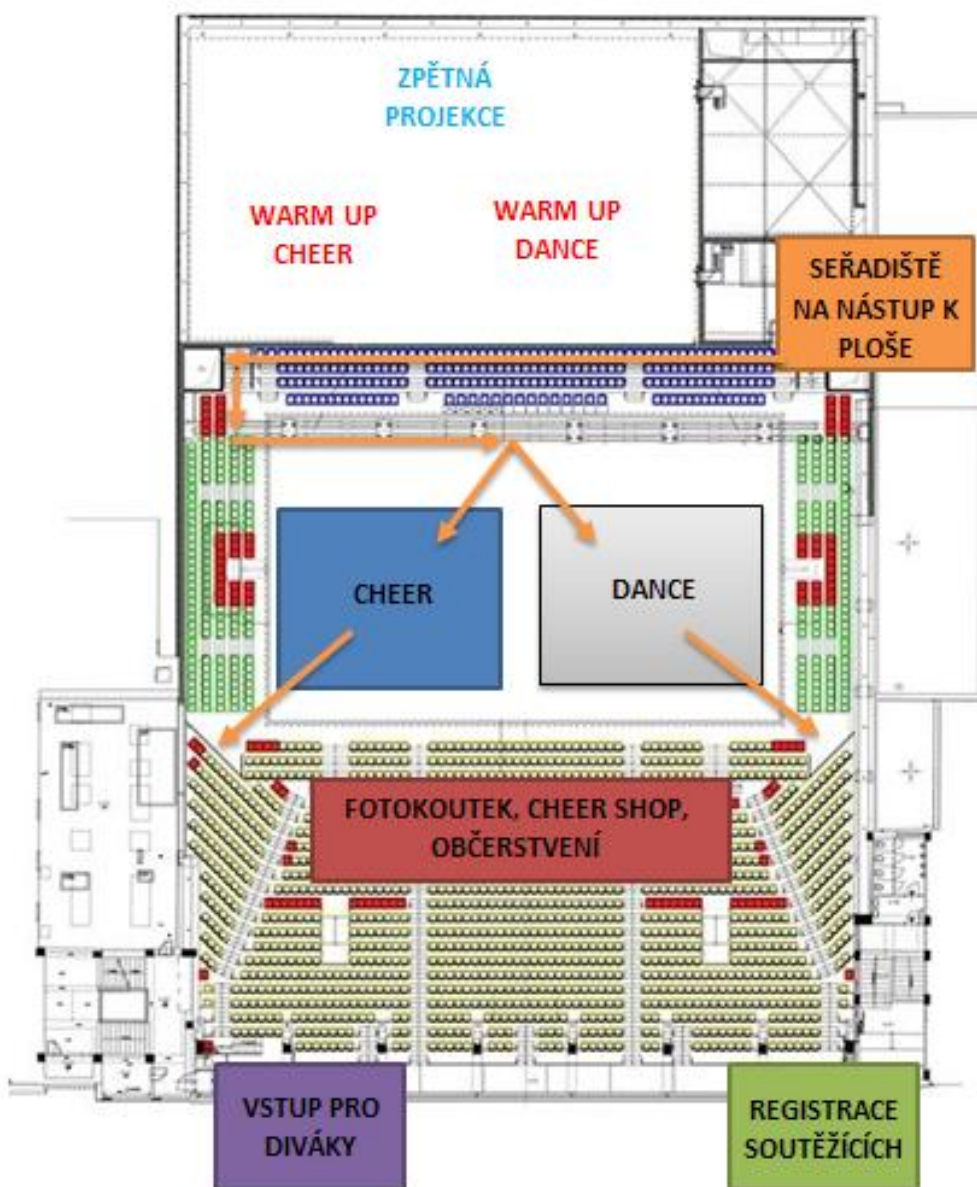

KVALIFIKAČNÍ KOLO MISTROVSTVÍ ČR V MALÝCH DIVÍZÍ SE BUDE KONAT **18. 4. 2015** V PRAZE.
MISTROVSTVÍ ČR VČETNĚ FINÁLE MALÝCH DIVÍZÍ SE BUDE KONAT **16. 5. 2015** V PRAZE.

SITUAČNÍ PLÁNEK HALY

Obsahuje náskres pohybu soutěžících k ploše a odchod z plochy.